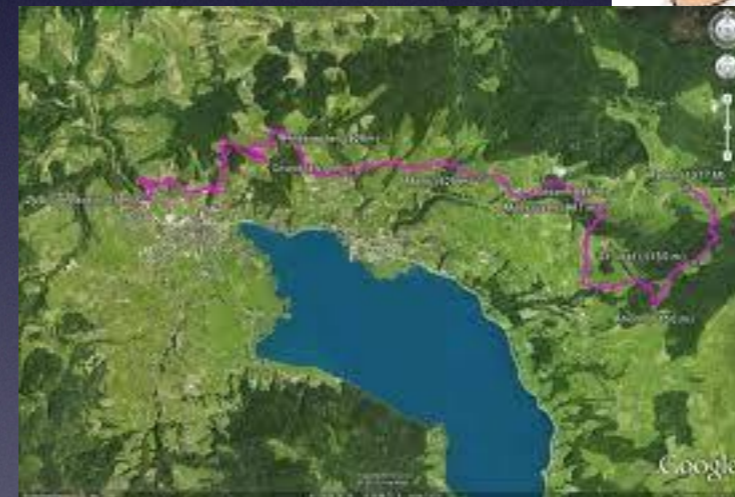

Cham

Baar

emplacement du canton de Zoug sur la cart.

# Canton limitrofe Zoug :

Zurich  
Argovie

Lac et rivière Zoug:

Lac de Zoug.

Lac d' Aegri.

*specialiter culinair Zoug:*

Chriesi

Curiosité touristique:

vieille ville

Musée d'art

chateau Zoug

## Superfici du:

Lac Zoug: 38,4 km<sup>2</sup>

Lac Aegri: 7,3 km<sup>2</sup>

Canton de Zoug: 238,7