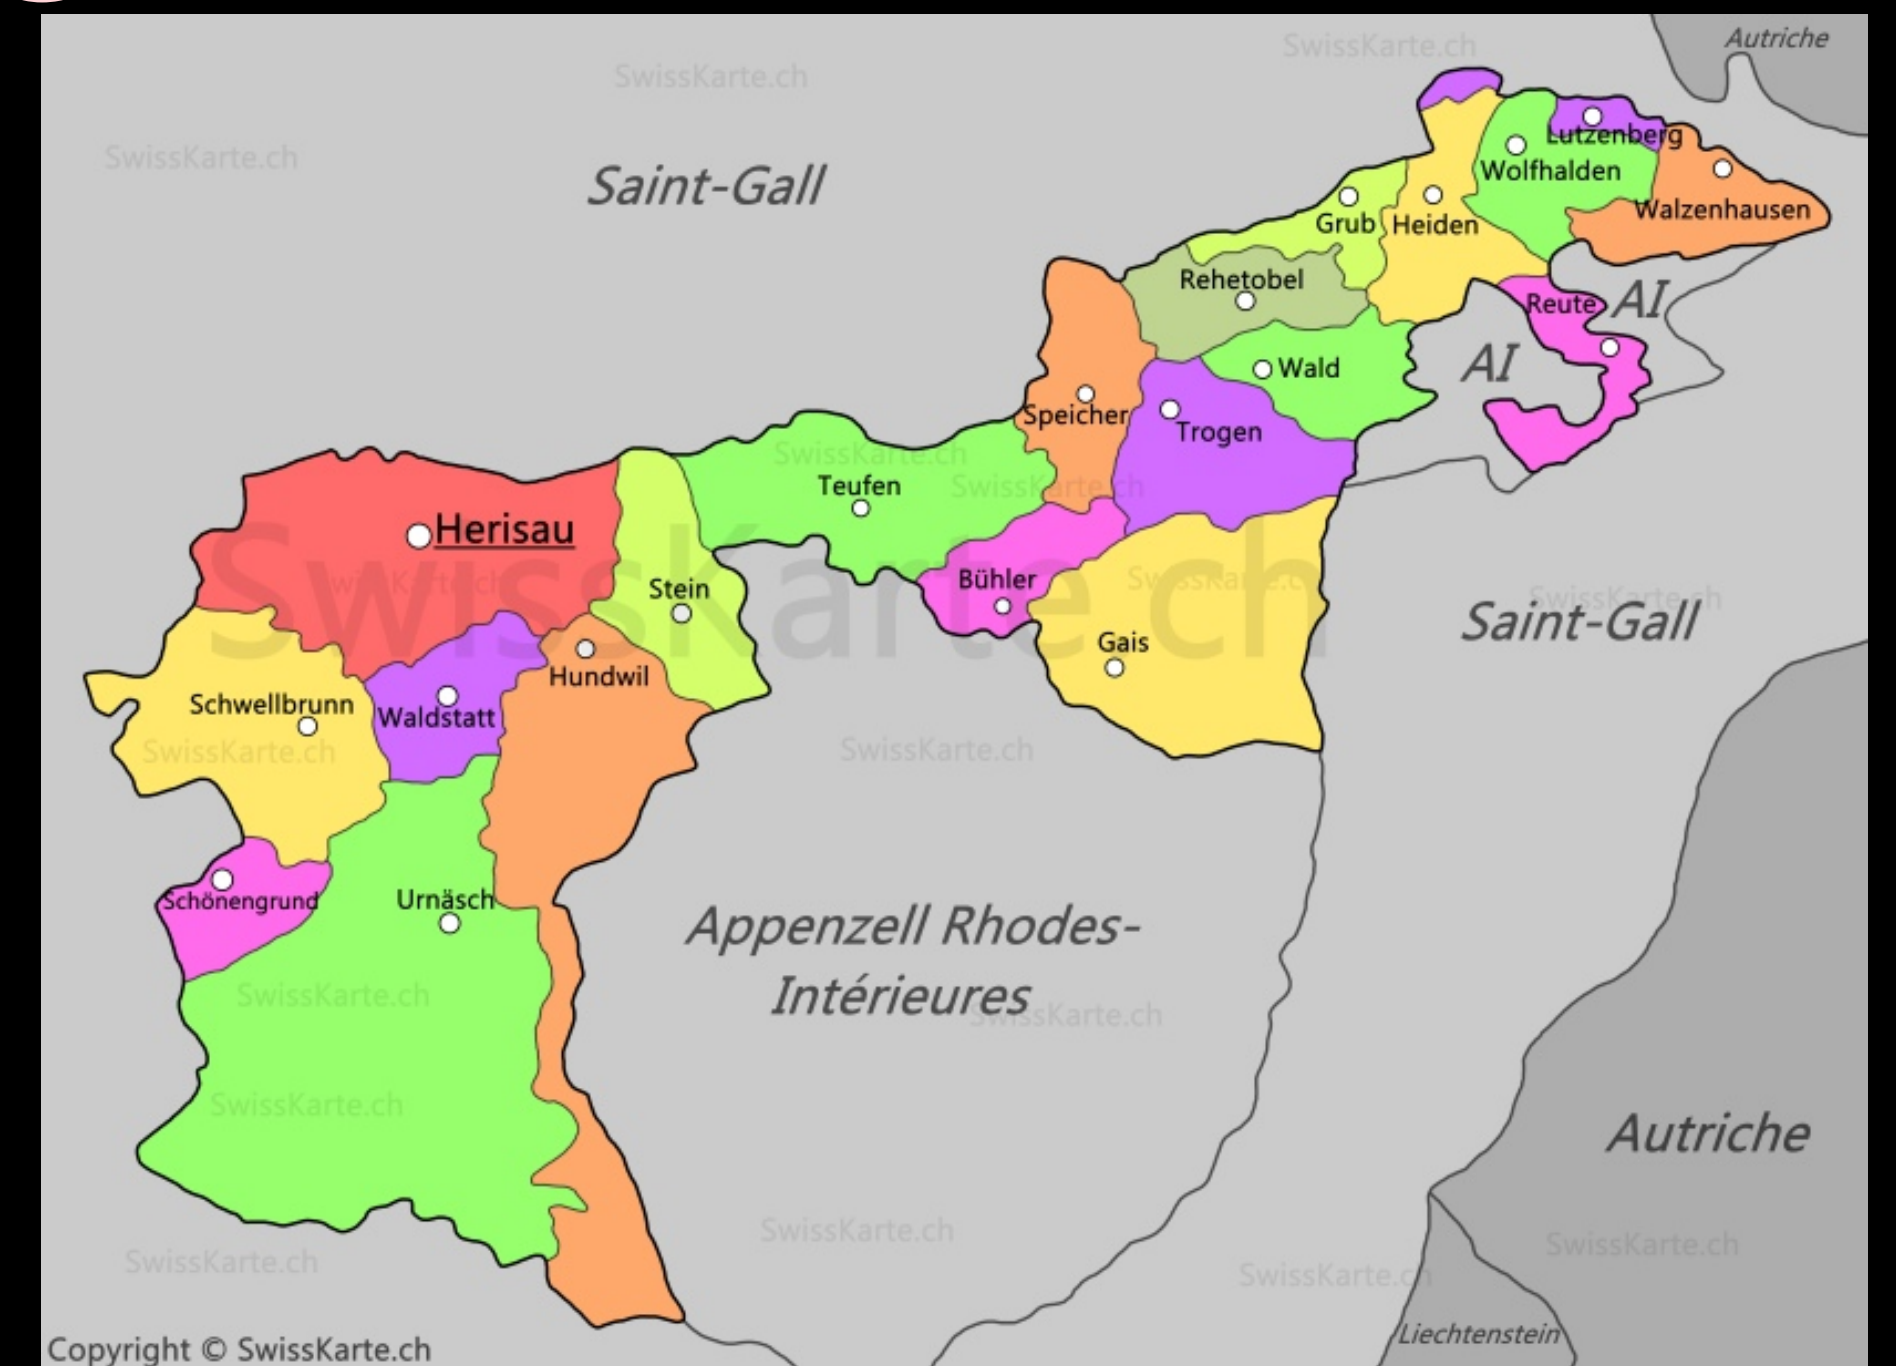

CHEF LIEU EST ABRÉVIATION

Chef lieu appenzell
Abréviatión AI

AUTRES VILLES IMPORTANTES

Appenzell
Gonten
Oberegg
schlatt-Haslen
Schwende-rüte

Emplacement appenzelle rhode intérieures

Il est au nord-est de la suisse

Les cantons limitrophes

Appenzell Rhodes-Extérieures
Saint-Gall

Lac et rivière

Seealp

spécialité culinaire

Une curiosité touristique

Bibliographie

https://fr.wikipedia.org/wiki/Canton_d%27Appenzell_Rhodes-Intérieures